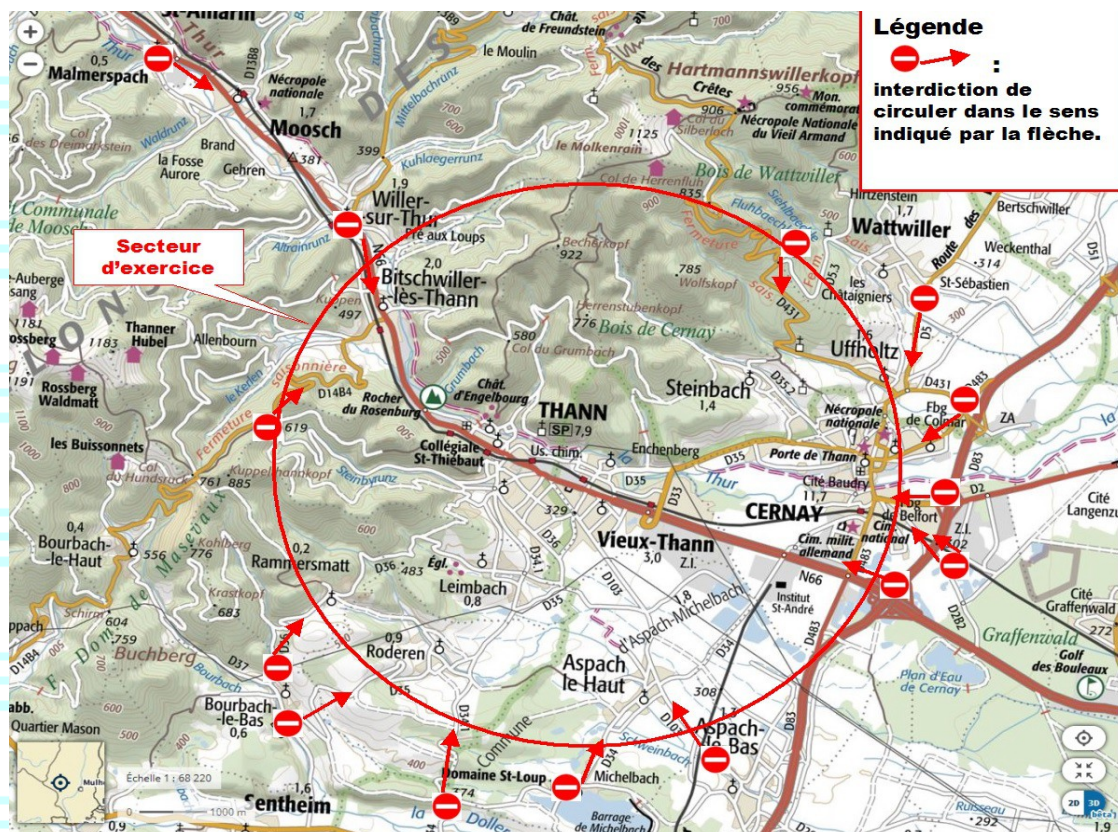

Colmar, le 14 novembre 2017
à 09h22

EXERCICE – EXERCICE -EXERCICE

NUAGE TOXIQUE À L'ENTREPRISE PPC À VIEUX-THANN : CONFINEZ-VOUS.

Le mardi 14 novembre 2017 à 8h55, s'est produit un accident à l'usine PPC située à Vieux-Thann dans le département du Haut-Rhin. Pour l'instant, les causes et la nature exacte de l'accident ne sont pas connues. Suite à cet accident, un nuage de gaz toxique (brome) s'est formé.

MESURES INDIVIDUELLES :

Le Préfet demande aux populations situées dans les communes de :

THANN, VIEUX-THANN, CERNAY, ASPACH-MICHELBACH, BITSCHWILLER-LES-THANN, LEIMBACH, RAMMERSMATT, RODEREN, STEINBACH, UFFHOLTZ, WILLER-SUR-THUR de :

SUITE DES CONSIGNES AU DOS

MESURES COLLECTIVES :

Il est **interdit** de se rendre dans le secteur de
**THANN, VIEUX-THANN, CERNAY, ASPACH-MICHELBACH, BITSCHWILLER-LES-THANN,
 LEIMBACH, RAMMERSMATT, RODEREN, STEINBACH, UFFHOLTZ,
 WILLER-SUR-THUR ;**

un bouclage routier est mis en place par les forces de l'ordre.

Si vous êtes engagé sur un axe routier du secteur, vous pouvez quitter le périmètre

Le Plan particulier d'intervention a été activé et le Préfet du Haut-Rhin a pris la direction des opérations de secours.